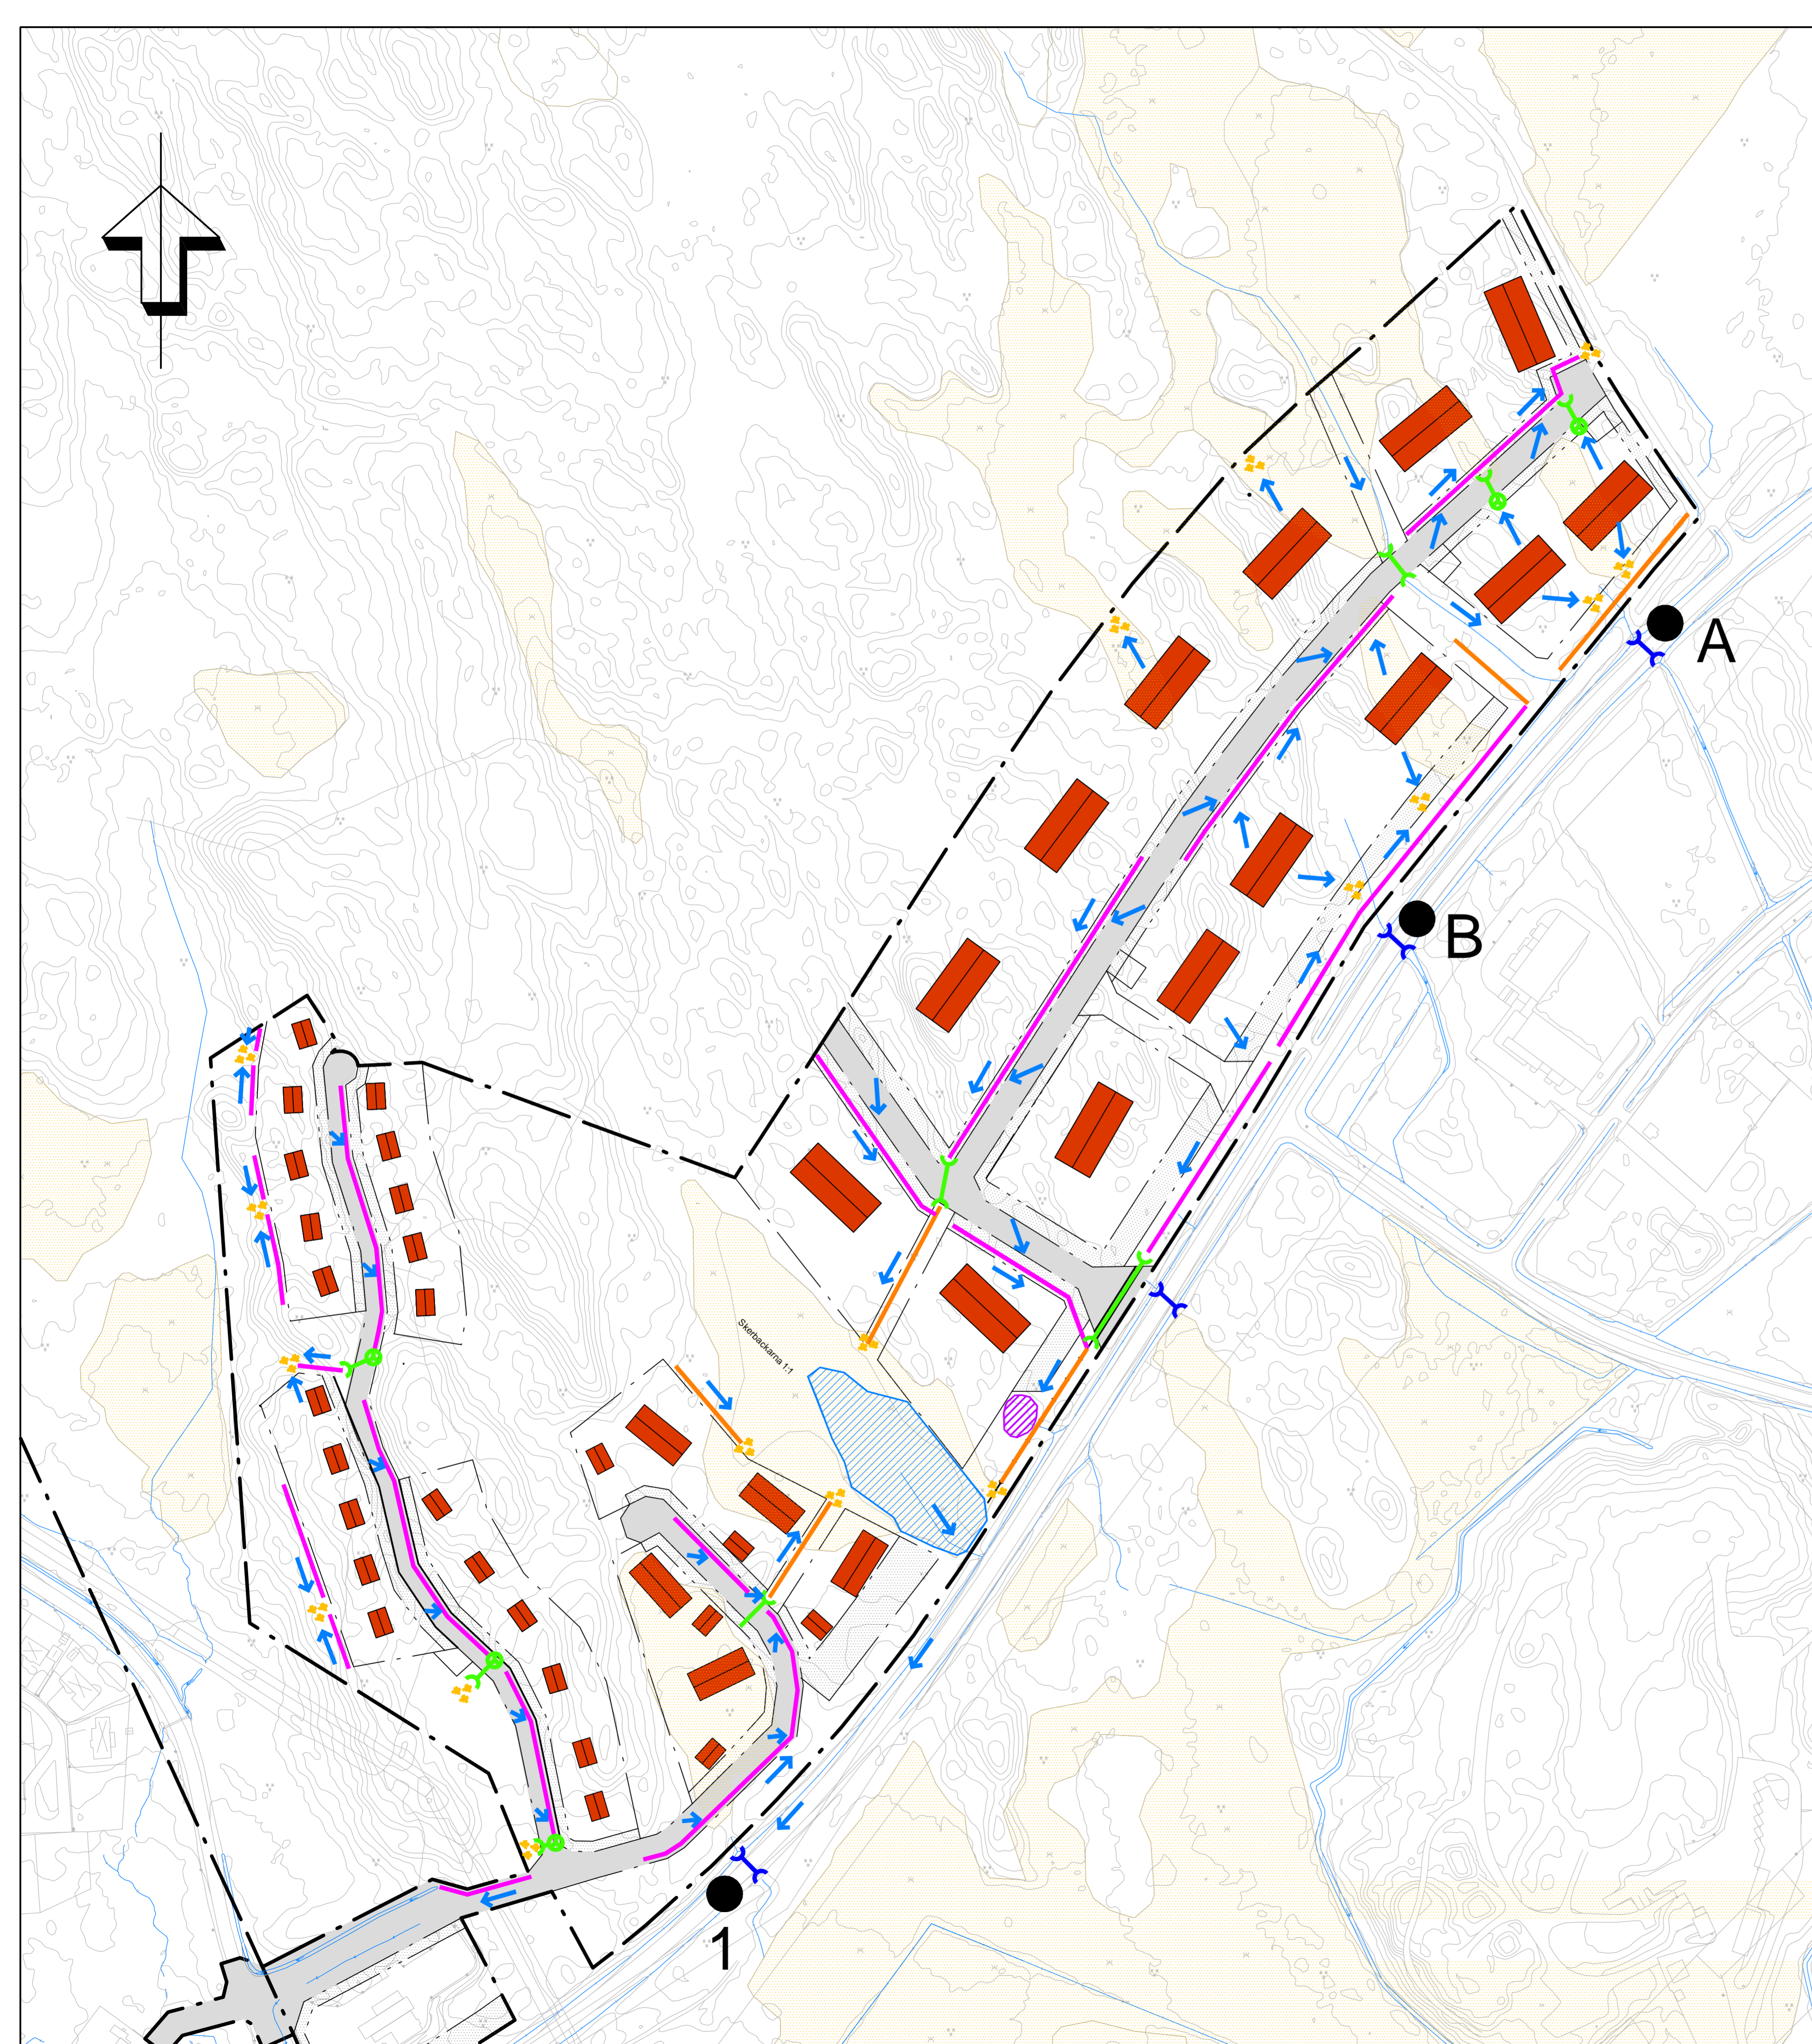

Kartbilaga 1

- BEFINTLIG MYRMARK
- BEFINTLIGT DIKE
- BEFINTLIG TRUMMA TRV
- NYTT HUS
- NY GATA
- NYTT DIKE
- NYTT DIKE (MED FÖRDRÖJANDE FUNKTION)
- OMRÅDE I MYRMARK FÖR FÖRDRÖJNING
- SVACKA FÖR FÖRDRÖJNING
- NY TRUMMA
- FLÖDESPIL