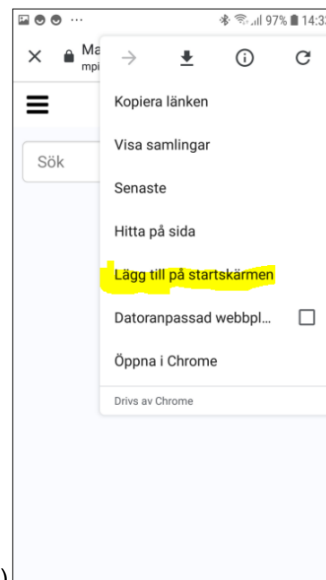

Mashie meny till kund

Ladda ner Mashies webbapp, Mashie Meny:

Sök i **webbläsaren** mpi.mashie.com/app

För Iphone: Öppna **delningsmenyn**.
Rulla ner till **Lägg till på hemskärmen**.

Bild 1)

Bild 2)

Lägg till.

Bild 3)

För android:

Öppna menyn med de tre prickarna.

Bild 1)

Lägg till på startskärmen.

Bild 2)

Prenumerera på matsedeln i din mobilkalender

När du har valt en matsedel i appen, går det att prenumerera på den som en så kallad *iCalendar*, vilket innebär att du får matsedeln direkt in i din mobilkalender, t.ex. Outlook. Välj *iCalendar* i funktionsmenyn i appen.