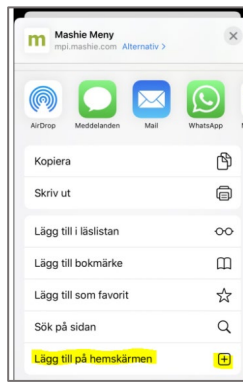

Mashie meny till kund

Ladda ner Mashies webbapp, Mashie Meny:

Sök i **webbläsaren** mpi.mashie.com/app

För Iphone: Öppna **delningsmenyn**.
Rulla ner till **Lägg till på hemskärmen**.

Bild 1)

Bild 2)

Lägg till.

Bild 3)

För android:

Öppna menyn med de tre prickarna.

Bild 1)

Lägg till på startskärmen.

Bild 2)

Prenumerera på matsedeln i din mobilkalender

När du har valt en matsedel i appen, går det att prenumerera på den som en så kallad *iCalendar*, vilket innebär att du får matsedeln direkt in i din mobilkalender, t.ex. Outlook. Välj *iCalendar* i funktionsmenyn i appen.