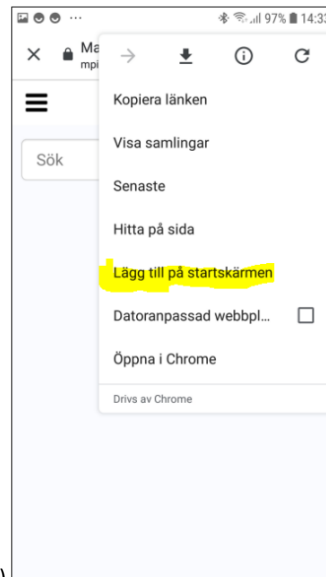

Mashie meny till kund

Ladda ner Mashies webbapp, Mashie Meny:

Sök i **webbläsaren** mpi.mashie.com/app

*För Iphone:

Öppna **delningsmenyn**.

Bild 1)

Rulla ner till **Lägg till på hemskärmen**.

Bild 2)

Lägg till.

Bild 3)

*För android:

Öppna menyn med de tre prickarna.

Bild 1)

Lägg till på startskärmen.

Bild 2)

Prenumerera på matsedeln i din kalender

När du har valt en matsedel i appen, går det att prenumerera på den som en sk. iCalendar, vilket innebär att du får matsedeln direkt in i din kalender, t.ex. Outlook. Välj iCalendar i funktionsmenyn i appen.