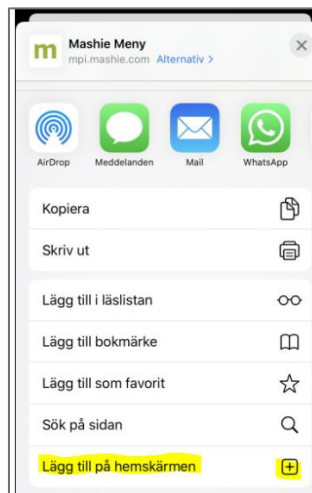

Mashie meny till kund

Ladda ner Mashies webbapp, Mashie Meny:

Sök i **webbläsaren** mpi.mashie.com/app

*För Iphone:

Öppna **delningsmenyn**.

Bild 1)

Rulla ner till **Lägg till på hemskärmen**.

Bild 2)

Lägg till.

Bild 3)

*För android:

Öppna menyn med de tre prickarna.

Bild 1)

Lägg till på startskärmen.

Bild 2)

Prenumerera på matsedeln i din kalender