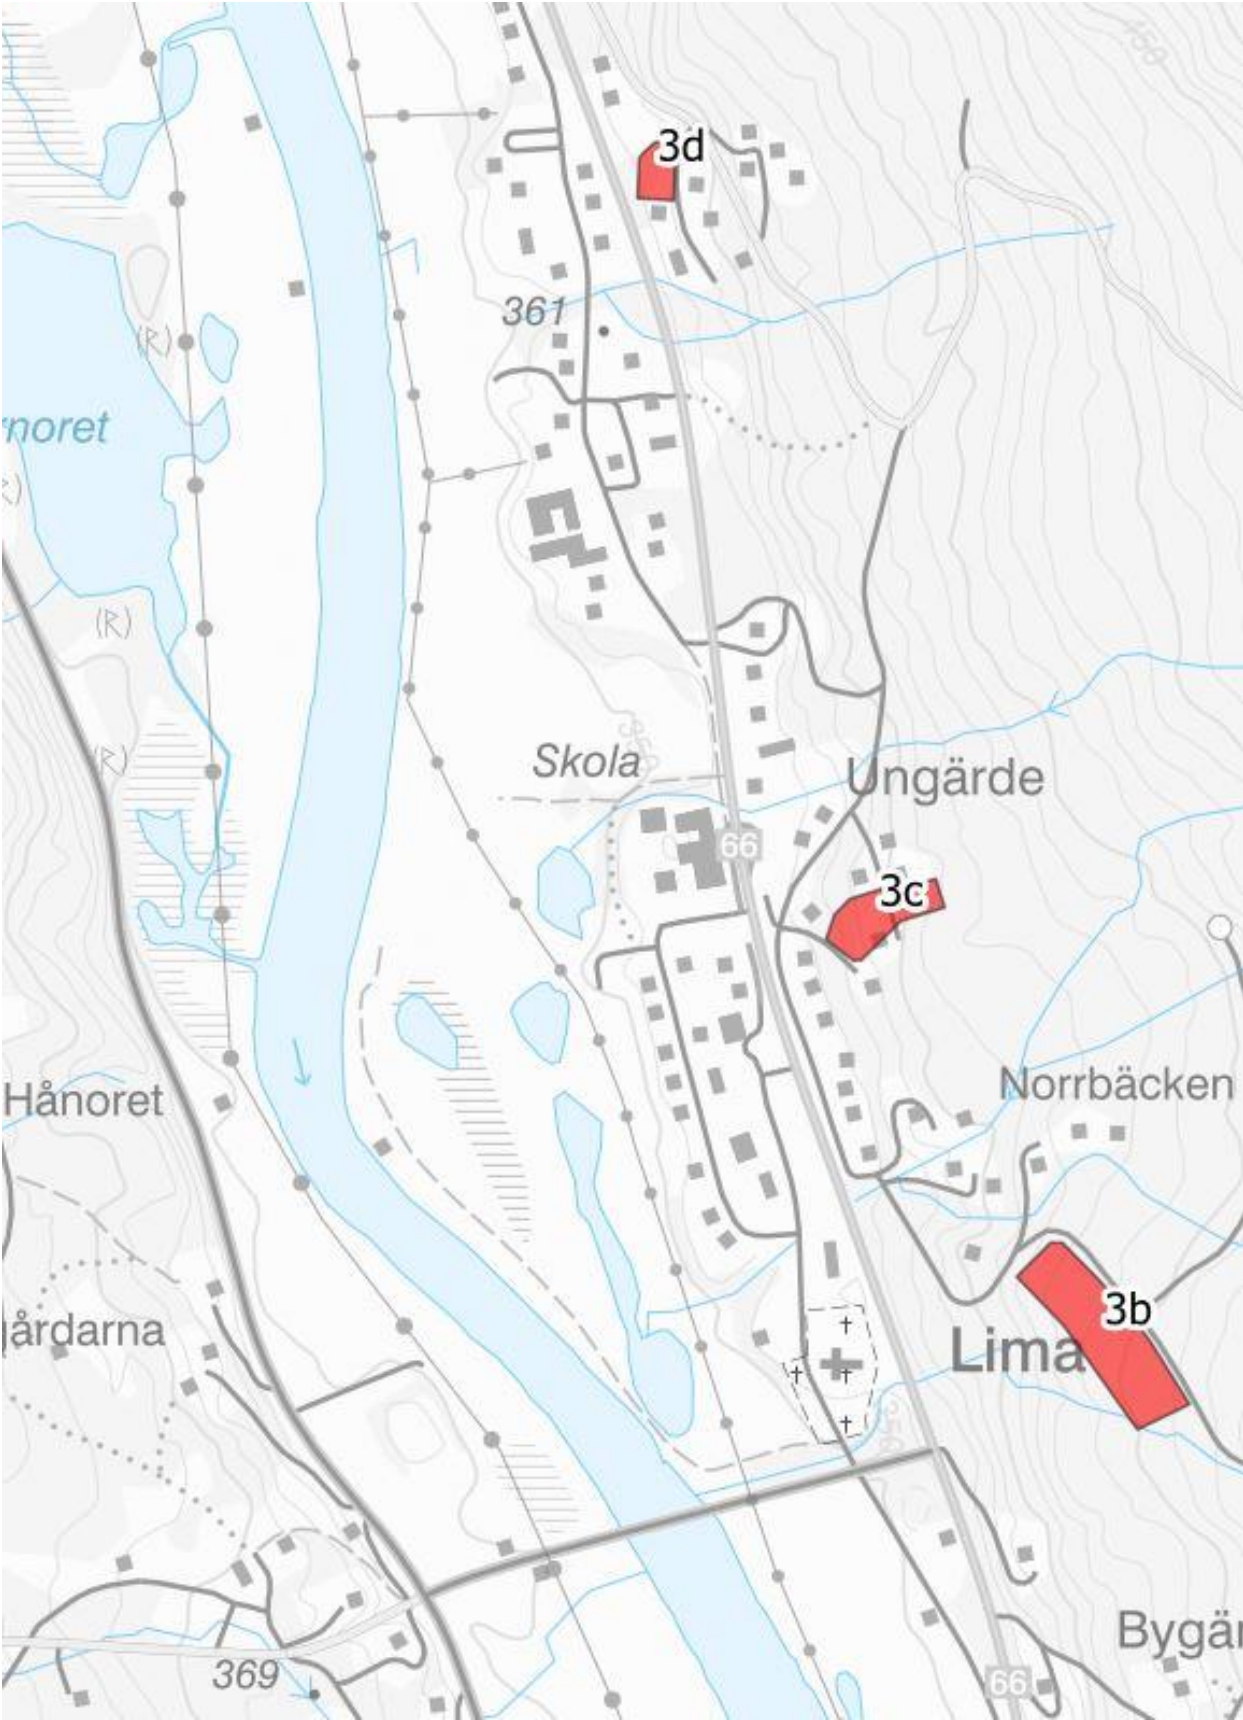

Limesforsen

Lima

3a - Limesforsen

Skala 1:2000

3b - Lima Kyrkby (Barbrobacken)

Skala 1:3000

3c - Ungärde

Skala 1:2000

3d - Skålmo

Skala 1:2000